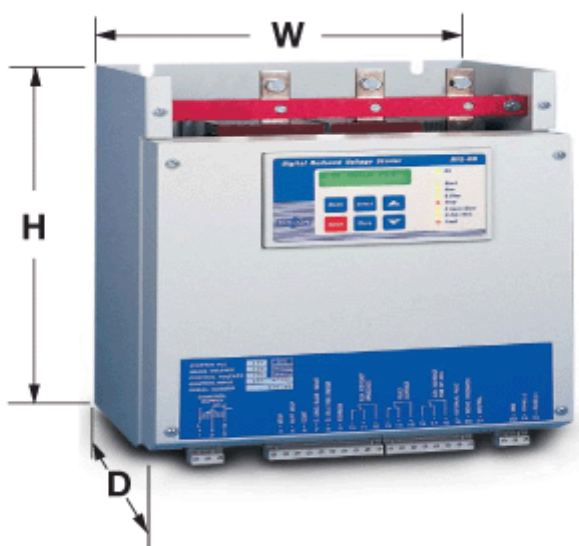

Varenummer: 761540820  
Beskrivelse: Softstarter RVS-DN 820  
450kW 820A 3x400V IP00 Digital

## Mål

Betegnelse = Size D

D = 290.0

H = 660.0

Vægt = 65.00

W = 623.0